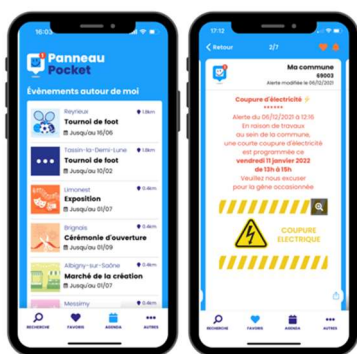

Département de Seine et Marne

Mairie de POLIGNY

15, rue de la Mairie

77167 POLIGNY

Rosiers - Bouchereau - Portonville - Glandelles - Saint Louis

PanneauPocket au service des habitants de Poligny

La mairie de Poligny s'est équipée de PanneauPocket, l'application d'informations et d'alertes, dans le but d'être au plus proche de ses habitants.

PanneauPocket est une application mobile qui permet aux collectivités de transmettre en temps réel des alertes, actualités officielles locales et messages de prévention.

L'administré met en favoris toutes les entités qui l'intéresse : les Communes et Intercommunalités qui l'entoure, son Syndicat des eaux, de traitements des ordures ménagères, l'école de ses enfants, la Gendarmerie dont il dépend...

Tout l'écosystème du citoyen se retrouve dans 1 seule et unique application !

Côté habitants, l'application est gratuite, sans publicité, sans création de comptes ni aucune récolte de données personnelles. Il suffit de quelques secondes pour installer **PanneauPocket** sur son smartphone et mettre en favoris une ou plusieurs collectivités. Toujours présent sur son téléphone mais aussi sur sa tablette, **PanneauPocket** est accessible également depuis son ordinateur (www.app.panneaupocket.com).